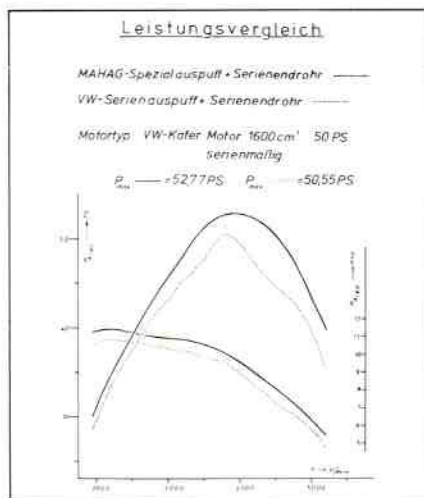

KÄFER-SPORT-AUSPUFFANLAGE

Gebrauchsmusterschutz-Nr. G 7146083.8

Käfer-Auspuffanlage komplett
 DM **501.86** (incl. MwSt.)
 Einbaukosten
 DM (incl. MwSt.)

(Bitte geben Sie bei der Bestellung Ihre Käfer-Daten bekannt: Motornummer, Fahrgestellnummer, Baujahr)