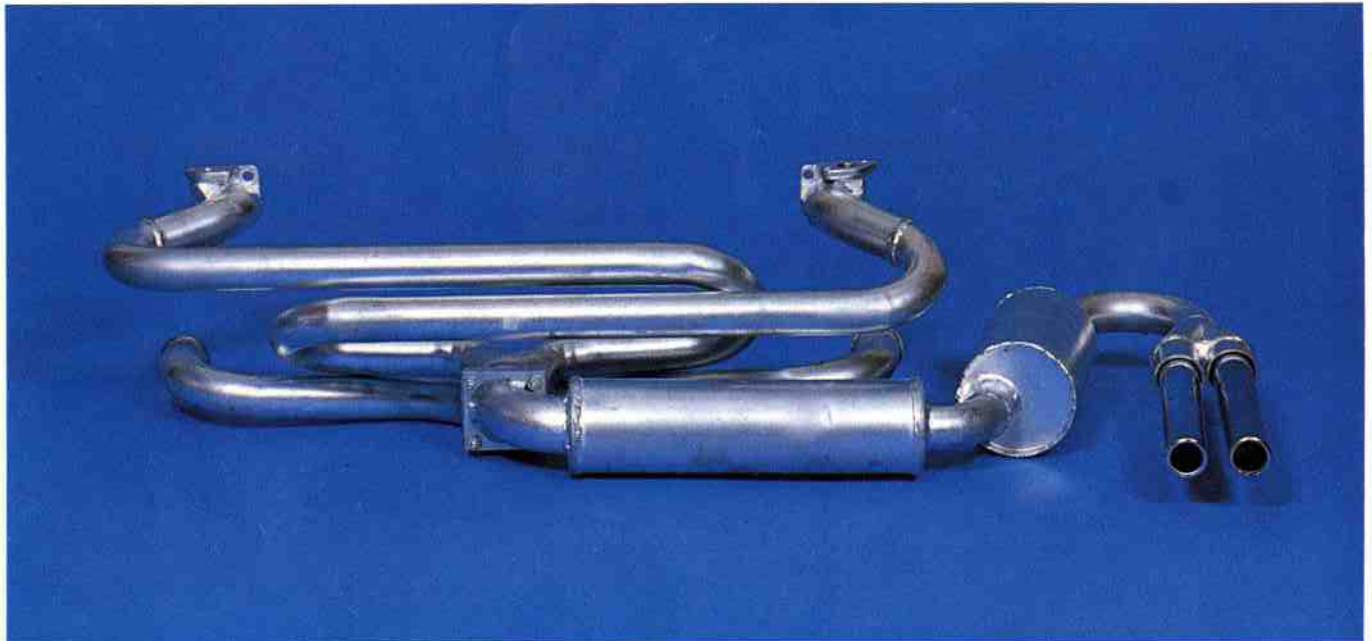

KÄFER-SPORT-AUSPUFFANLAGE

Gebrauchsmusterschutz-Nr. G 7146083.8

Käfer-Auspuffanlage komplett
 DM **501.86** (incl. MwSt.)
 Einbaukosten
 DM (incl. MwSt.)

(Bitte geben Sie bei der Bestellung Ihre Käfer-Daten bekannt: Motornummer, Fahrgestellnummer, Baujahr)

Diese bewährte Auspuffanlage ist seit Jahren bei den sportlichen Käfer-Fahrern beliebt. Sie eignet sich für alle VW-Käfer-Modelle außer VW 1200. Sie hat die Allgemeine Betriebserlaubnis

(ABE) vom Kraftfahrt-Bundesamt, dadurch entfällt die TÜV-Eintragung. Gültig auch in Verbindung mit 2 Vergaser-Anlagen TDE, sowie 2 Doppelvergaser-Anlagen WEBER 36 IDF und 40 IDF. Mit dieser Auspuffanlage hat Ihr Käfer mehr Kraft, mehr Sound, mehr Look.